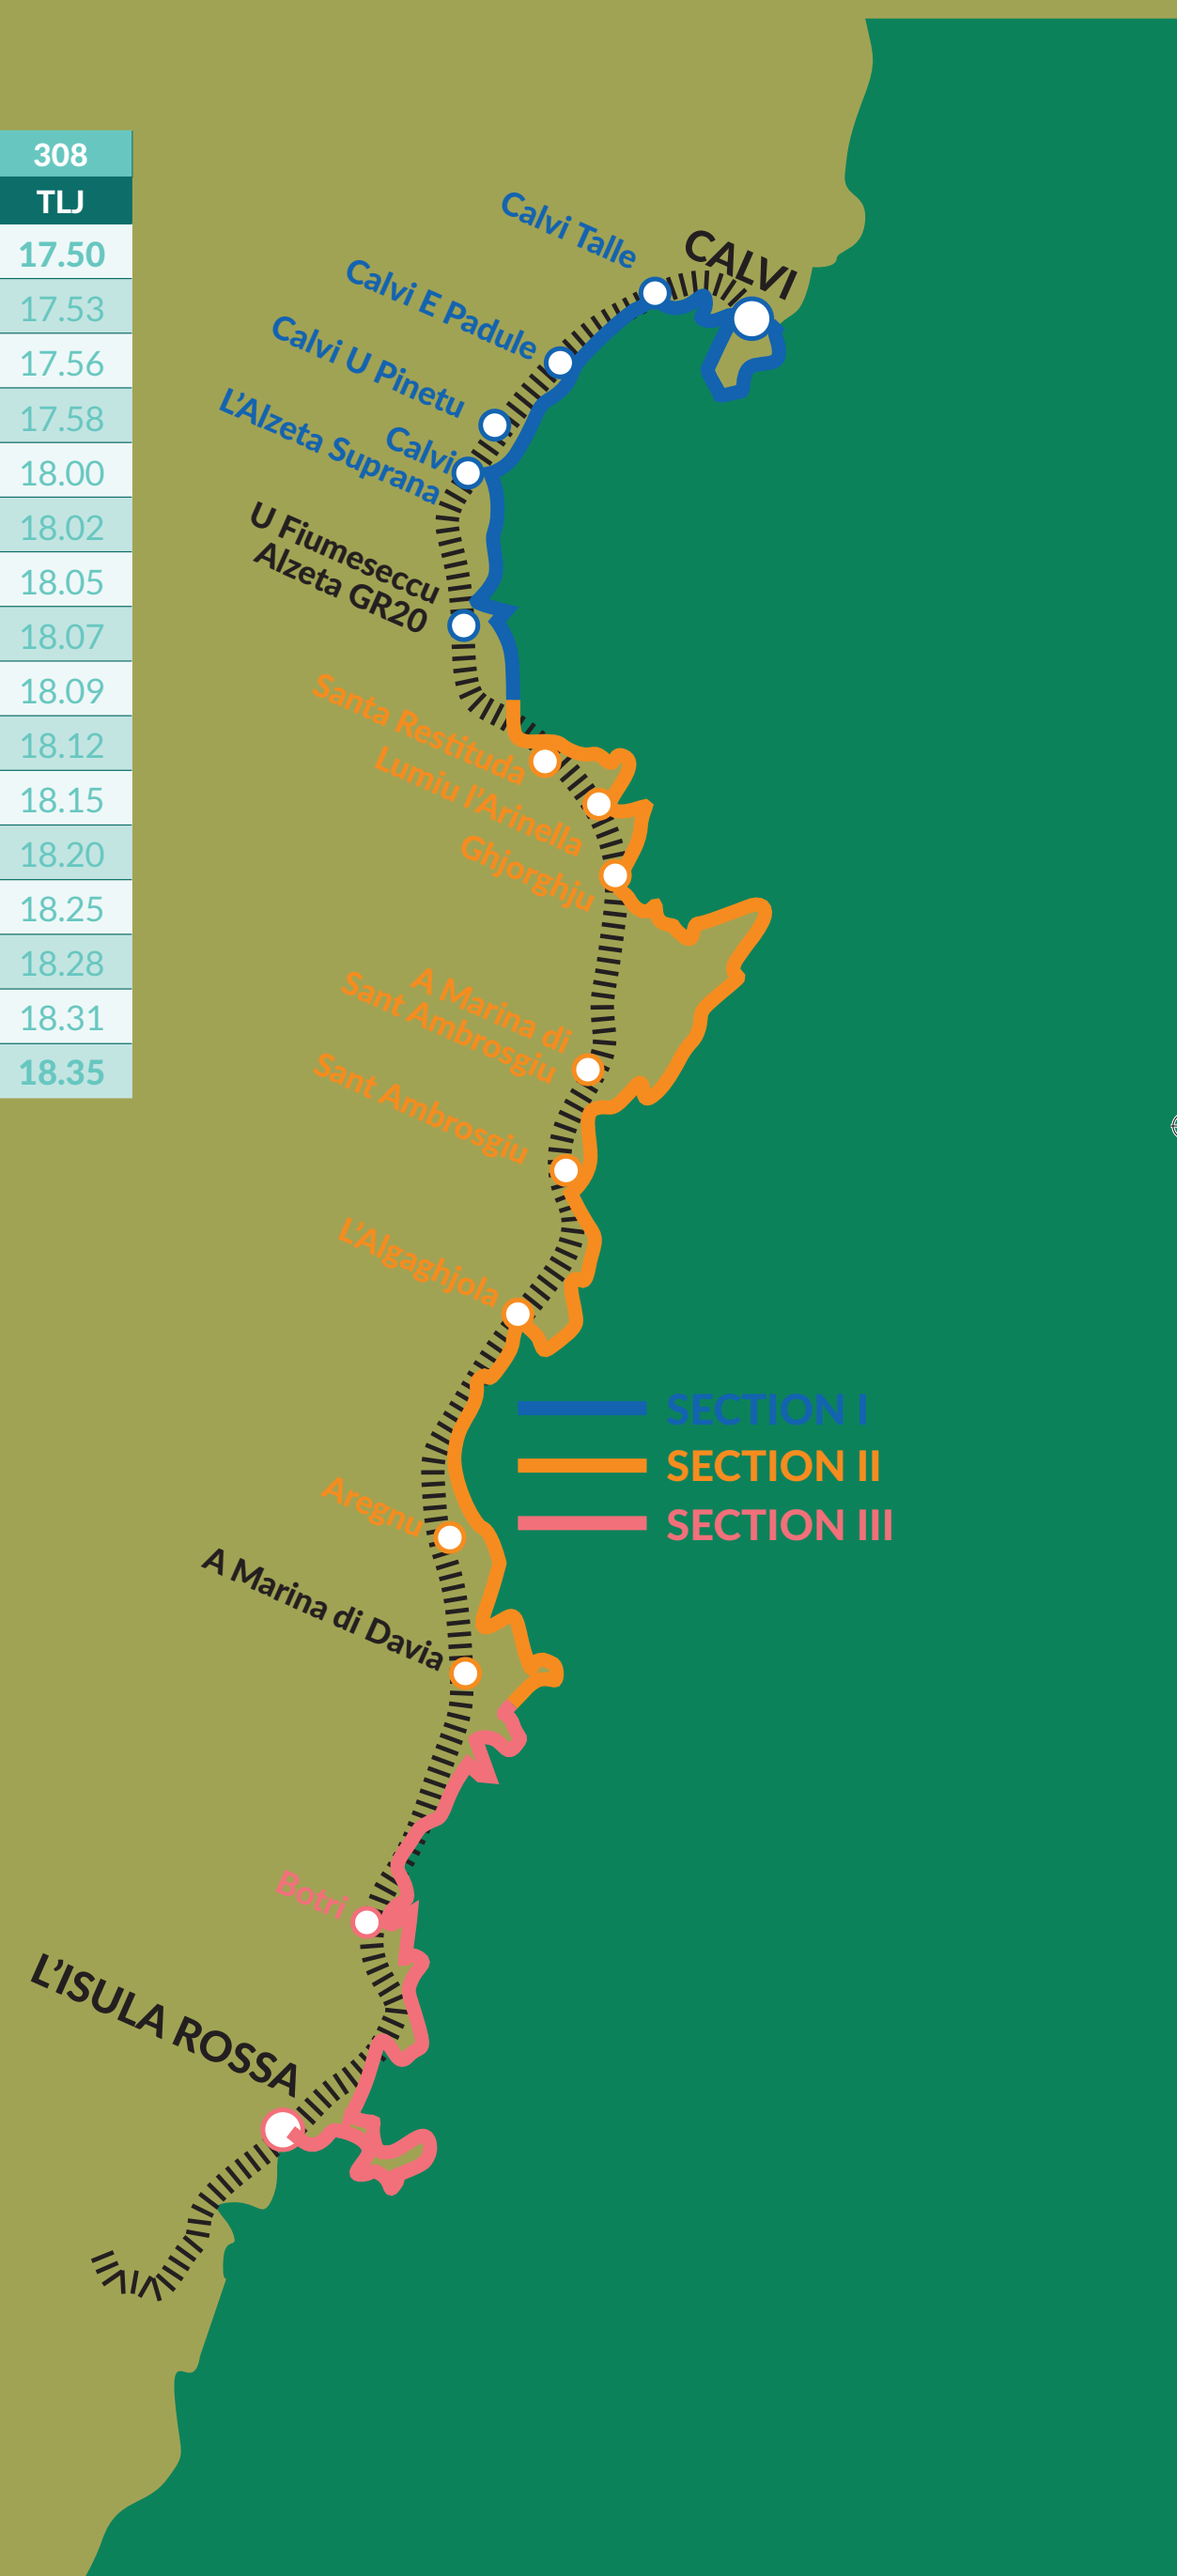

Train N°	Périodicité	301	303	103	305	307	309	105
		TLJ	TLJ	TLJ	TLJ	TLJ	TLJ	TLJ
L'ISULA ROSSA	 D	8.50	10.50	11.40	13.50	16.50	18.50	19.45
Botri	✓	8.54	10.54	I	13.54	16.54	18.54	19.49
A Marina di Davia	✓	8.57	10.57	I	13.57	16.57	18.57	19.52
Aregnu	✓	9.00	11.00	I	14.00	17.00	19.00	19.55
L'Algaghjola	✓	9.05	11.05	11.53	14.05	17.05	19.05	20.00
Sant Ambrosgiu	✓	9.10	11.10	I	14.10	17.10	19.10	20.05
A Marina di Sant Ambrosgiu	✓	9.13	11.13	I	14.13	17.13	19.13	20.08
Ghjorghju	✓	9.16	11.16	I	14.16	17.16	19.16	I
Lumiu - L'Arinella	✓	9.18	11.18	I	14.18	17.18	19.18	20.13
Santa Restituda	✓	9.20	11.20	I	14.20	17.20	19.20	I
U Fiumeseccu Alzeta GR20	✓	9.23	11.23	12.06	14.23	17.23	19.23	20.18
Calvi L'Alzeta Suprana	✓	9.25	11.25	I	14.25	17.25	19.25	I
Calvi U Pinetu	✓	9.27	11.27	I	14.27	17.27	19.27	20.22
Calvi E Padule	✓	9.29	11.29	I	14.29	17.29	19.29	20.24
Calvi Talle	✓	9.32	11.32	I	14.32	17.32	19.32	20.27
CALVI	 A	9.35	11.35	12.15	14.35	17.35	19.35	20.30