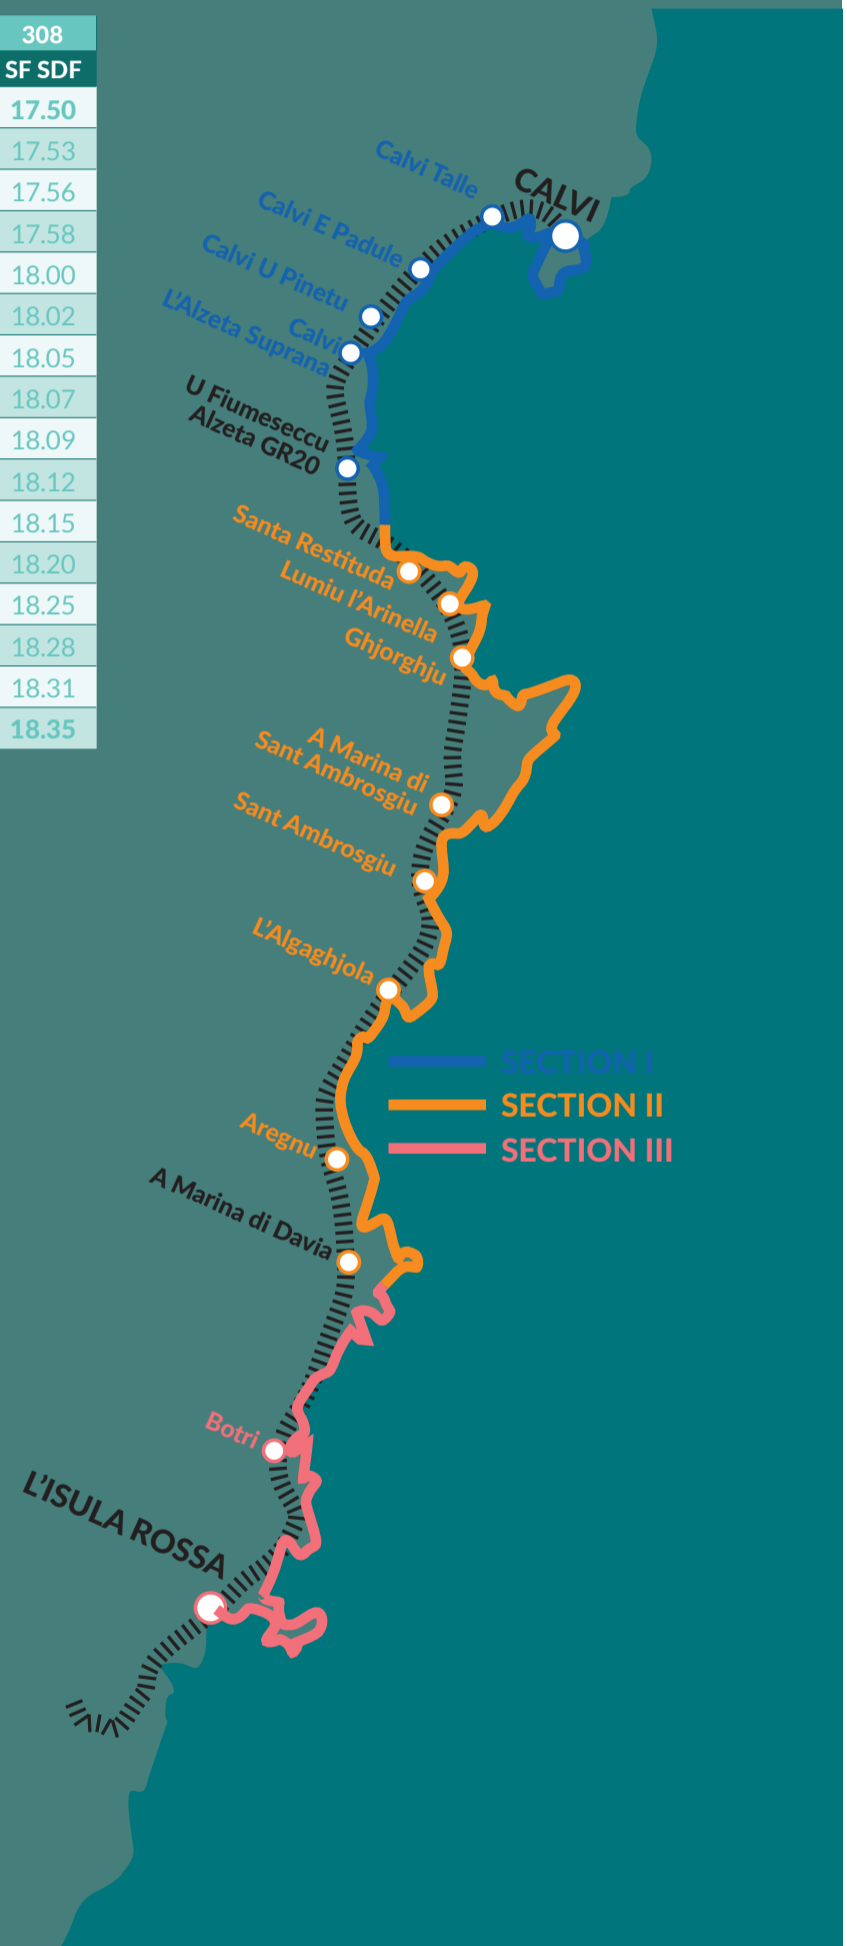

L'ISULA ROSSA / CALVI

Train N°		301	303	103	305	307	309	105
Périodicité		SF SDF	SF SDF	TLJ	TLJ	SF SDF	SF SDF	TLJ
L'ISULA ROSSA	D	8.50	10.50	11.40	13.50	16.50	18.50	19.45
Botri	✓	8.54	10.54	I	13.54	16.54	18.54	19.49
A Marina di Davia	✓	8.57	10.57	I	13.57	16.57	18.57	19.52
Aregnu	✓	9.00	11.00	I	14.00	17.00	19.00	19.55
L'Algaghjola	✓	9.05	11.05	11.53	14.05	17.05	19.05	20.00
Sant Ambrosgiu	✓	9.10	11.10	I	14.10	17.10	19.10	20.05
A Marina di Sant Ambrosgiu	✓	9.13	11.13	I	14.13	17.13	19.13	20.08
Ghjorghju	✓	9.16	11.16	I	14.16	17.16	19.16	I
Lumiu - L'Arinella	✓	9.18	11.18	I	14.18	17.18	19.18	20.13
Santa Restituda	✓	9.20	11.20	I	14.20	17.20	19.20	I
U Fiumeseccu Alzeta GR20	✓	9.23	11.23	12.06	14.23	17.23	19.23	20.18
Calvi L'Alzeta Suprana	✓	9.25	11.25	I	14.25	17.25	19.25	I
Calvi U Pinetu	✓	9.27	11.27	I	14.27	17.27	19.27	20.22
Calvi E Padule	✓	9.29	11.29	I	14.29	17.29	19.29	20.24
Calvi Talle	✓	9.32	11.32	I	14.32	17.32	19.32	20.27
CALVI	A	9.35	11.35	12.15	14.35	17.35	19.35	20.30