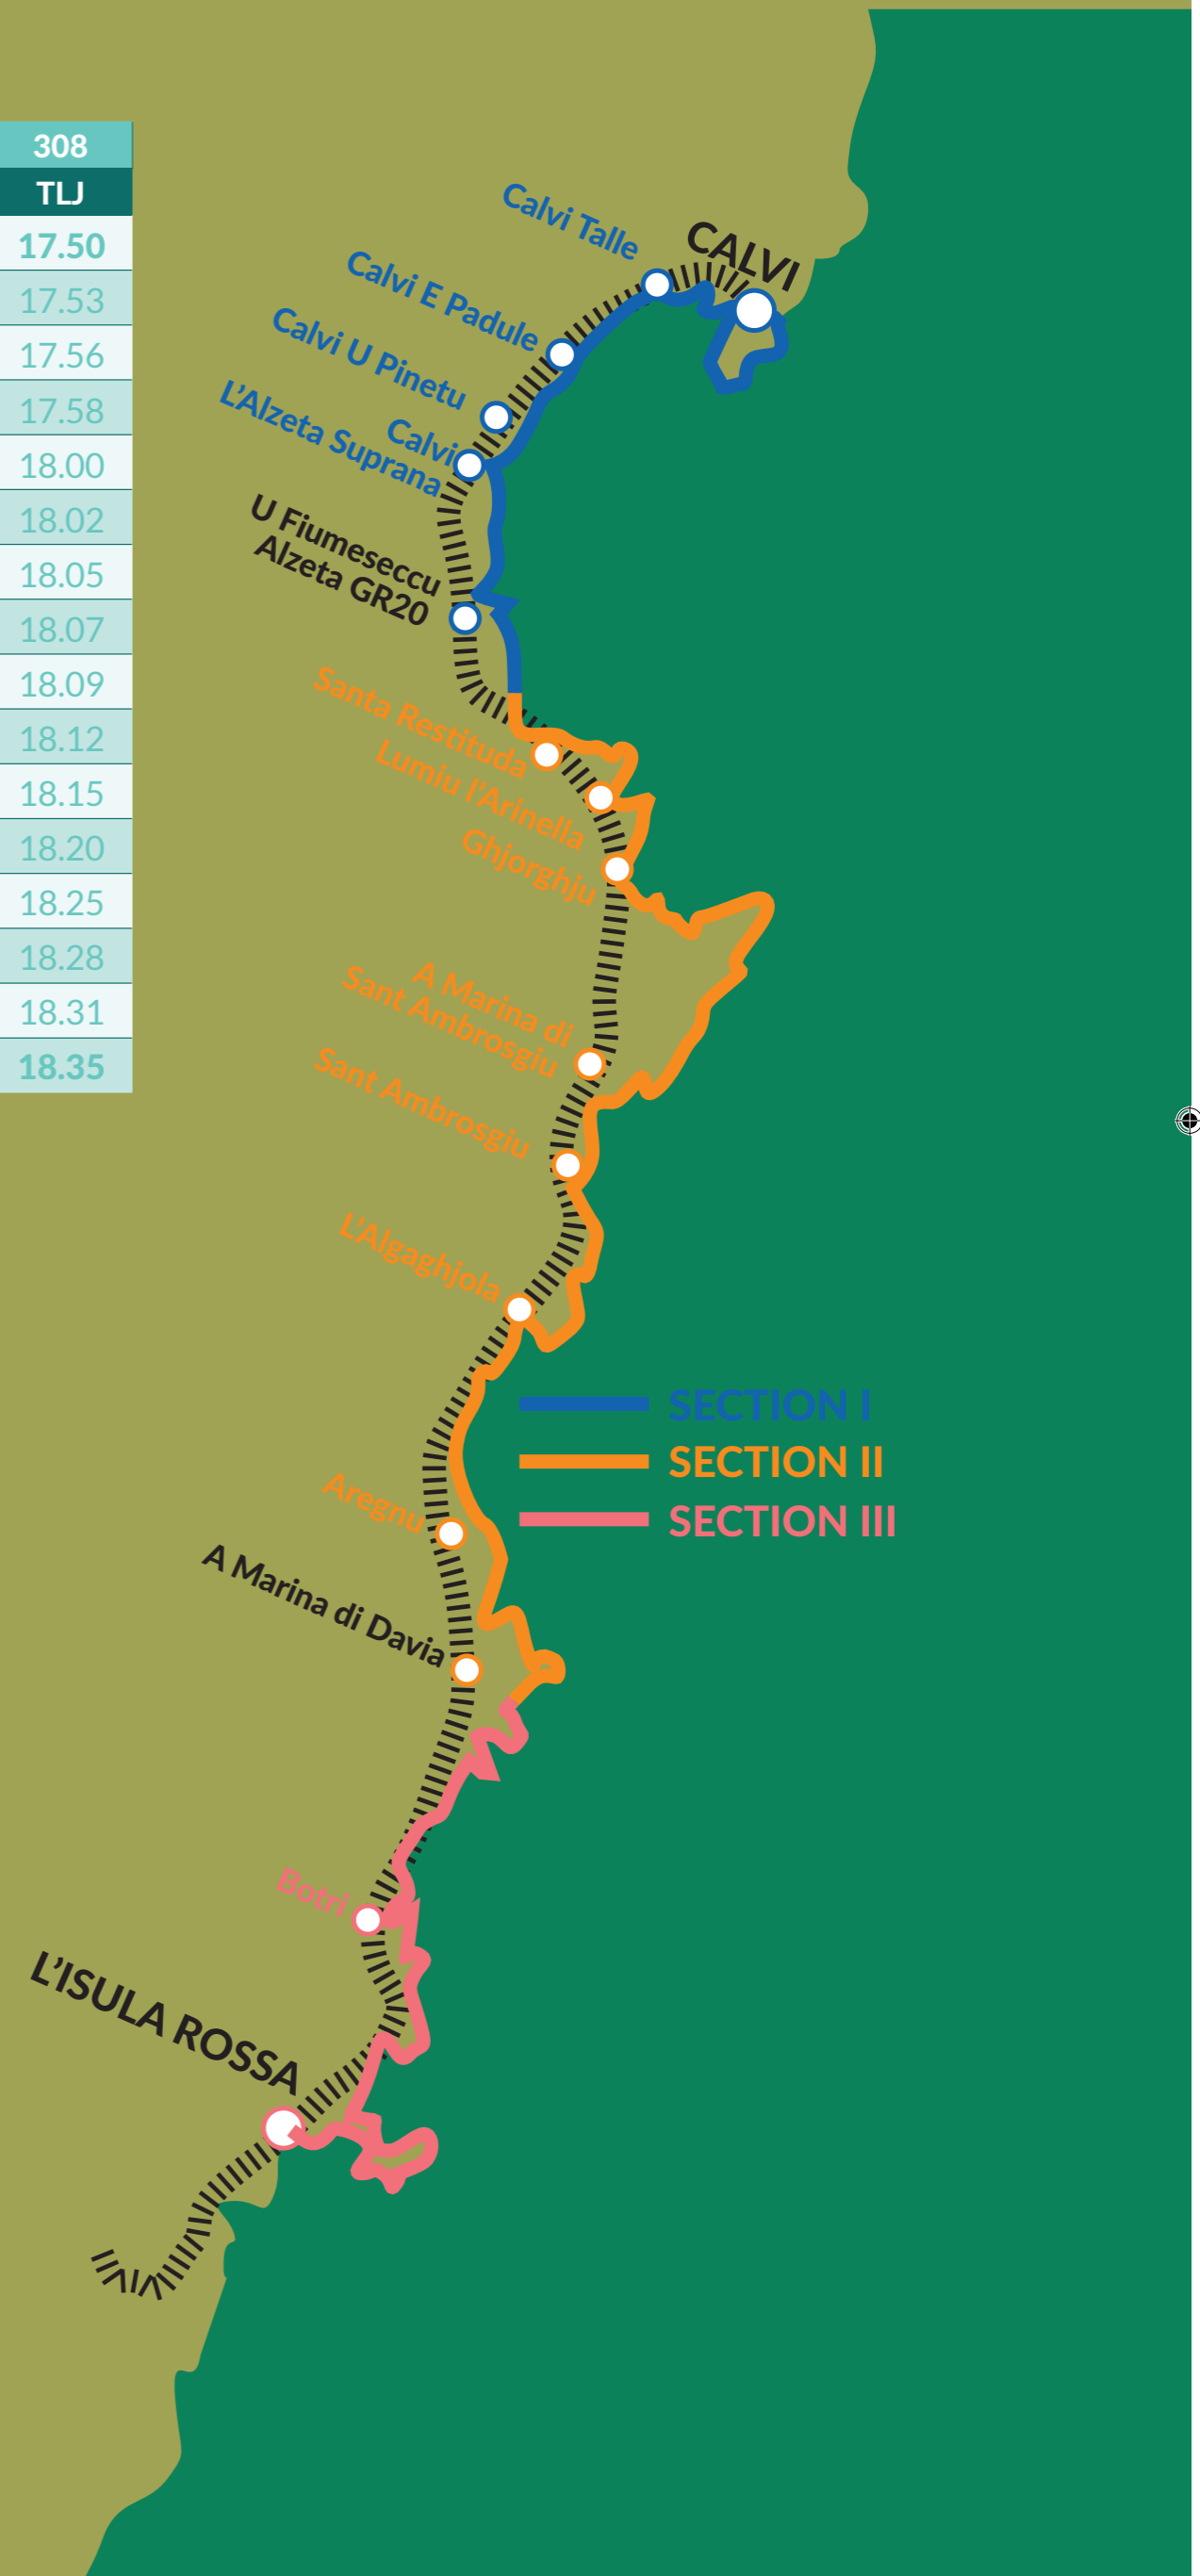

N° VERT 0 800 02 02 20

Train N°	Périodicité	100	100 SD	300	302	304	306	104	308
		SF SDF	SA DF	TLJ	TLJ	TLJ	TLJ	TLJ	TLJ
CALVI		6.35	7.00	7.50	9.50	12.50	14.50	16.05	17.50
Calvi Talle	✓	6.38	7.03	7.53	9.53	12.53	14.53	I	17.53
Calvi E Padule	✓	6.41	7.06	7.56	9.56	12.56	14.56	I	17.56
Calvi U Pinetu	✓	6.43	7.08	7.58	9.58	12.58	14.58	I	17.58
Calvi L'Alzeta Suprana	✓	I	I	8.00	10.00	13.00	15.00	I	18.00
U Fiumeseccu Alzeta (GR20)	✓	6.47	7.12	8.02	10.02	13.02	15.02	16.14	18.02
Santa Restituda	✓	I	I	8.05	10.05	13.05	15.05	I	18.05
Lumiu - L'Arinella	✓	6.52	7.17	8.07	10.07	13.07	15.07	I	18.07
Ghjorghju	✓	I	I	8.09	10.09	13.09	15.09	I	18.09
A Marina di St Ambrosgiu	✓	6.57	7.22	8.12	10.12	13.12	15.12	I	18.12
Sant Ambrosgiu	✓	7.00	7.25	8.15	10.15	13.15	15.15	I	18.15
L'Algaghjola	✓	7.05	7.30	8.20	10.20	13.20	15.20	16.27	18.20
Aregnu	✓	7.10	7.35	8.25	10.25	13.25	15.25	I	18.25
A Marina di Davia	✓	7.13	7.38	8.28	10.28	13.28	15.28	I	18.28
Botri	✓	7.16	7.41	8.31	10.31	13.31	15.31	I	18.31
L'ISULA ROSSA		7.20	7.45	8.35	10.35	13.35	15.35	16.40	18.35

Train N°	Périodicité	301	303	103	305	307	309	105
		TLJ	TLJ	TLJ	TLJ	TLJ	TLJ	TLJ
L'ISULA ROSSA		8.50	10.50	11.40	13.50	16.50	18.50	19.45
Botri	✓	8.54	10.54	I	13.54	16.54	18.54	19.49
A Marina di Davia	✓	8.57	10.57	I	13.57	16.57	18.57	19.52
Aregnu	✓	9.00	11.00	I	14.00	17.00	19.00	19.55
L'Algaghjola	✓	9.05	11.05	11.53	14.05	17.05	19.05	20.00
Sant Ambrosgiu	✓	9.10	11.10	I	14.10	17.10	19.10	20.05
A Marina di Sant Ambrosgiu	✓	9.13	11.13	I	14.13	17.13	19.13	20.08
Ghjorghju	✓	9.16	11.16	I	14.16	17.16	19.16	I
Lumiu - L'Arinella	✓	9.18	11.18	I	14.18	17.18	19.18	20.13
Santa Restituda	✓	9.20	11.20	I	14.20	17.20	19.20	I
U Fiumeseccu Alzeta GR20	✓	9.23	11.23	12.06	14.23	17.23	19.23	20.18
Calvi L'Alzeta Suprana	✓	9.25	11.25	I	14.25	17.25	19.25	I
Calvi U Pinetu	✓	9.27	11.27	I	14.27	17.27	19.27	20.22
Calvi E Padule	✓	9.29	11.29	I	14.29	17.29	19.29	20.24
Calvi Talle	✓	9.32	11.32	I	14.32	17.32	19.32	20.27
CALVI		9.35	11.35	12.15	14.35	17.35	19.35	20.30