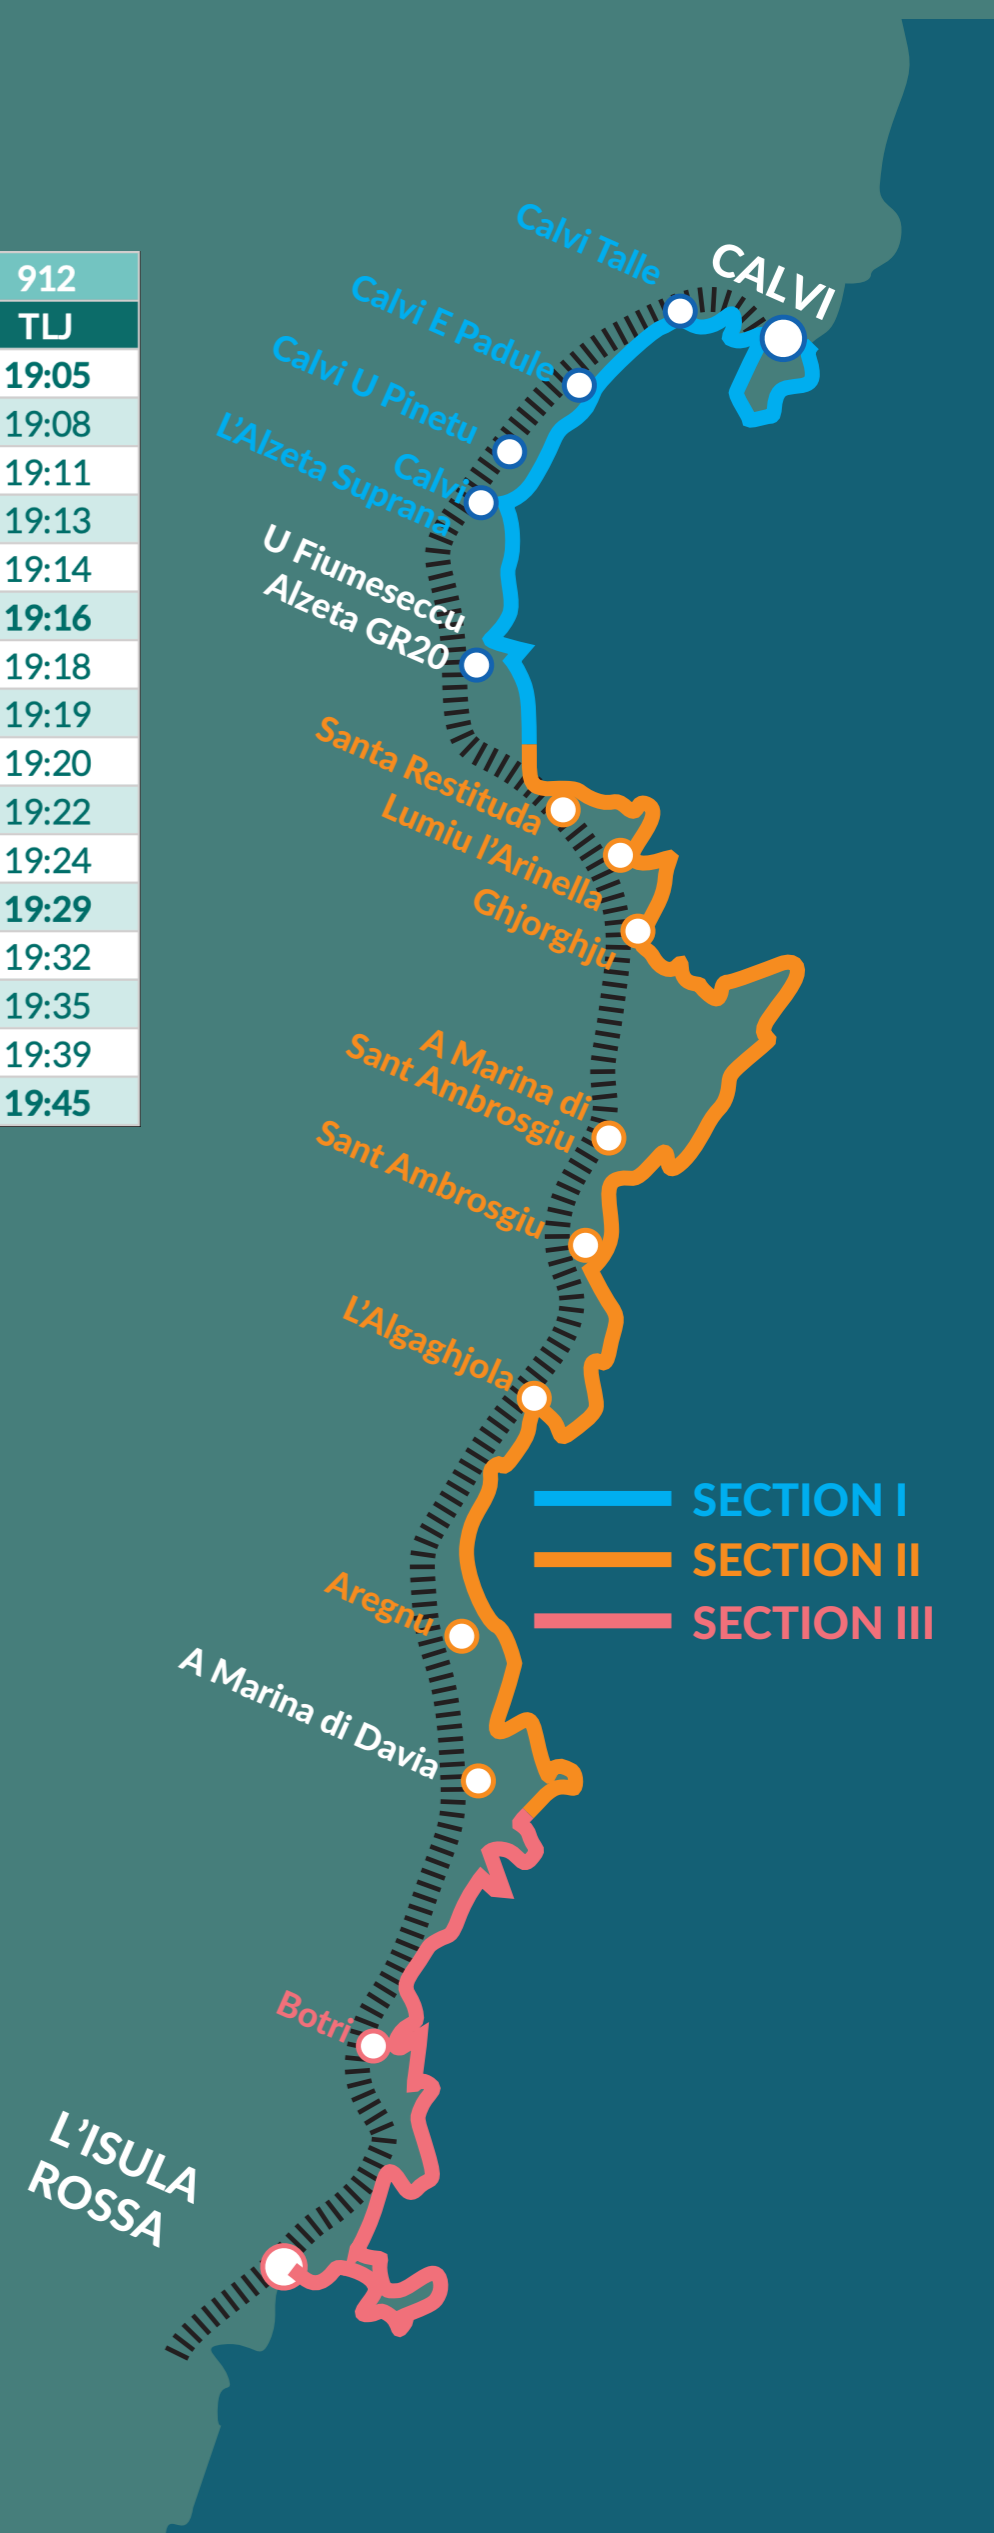

### L'ISULA ROSSA / CALVI

Train n°	901	903	905 (GL)	907	909	911	913 (GL)	
Périodicité	TJ	TJ	TJ	TJ	TJ	TJ	TJ	
L'ISULA ROSSA	D	07:50	09:50	11:50	14:55	16:39	18:16	19:55
Botri	✓	07:56	09:56	11:56	15:01	16:45	18:22	20:01
A Marina di Davia	✓	08:00	10:00	12:00	15:05	16:49	18:26	20:05
Aregnu	✓	08:03	10:03	12:03	15:08	16:52	18:29	20:08
L'Algaghjola (PL)	✓	08:06	10:06	12:06	15:11	16:55	18:32	20:11
Sant'Ambrosgiu	✓	08:11	10:11	12:11	15:16	17:00	18:37	20:16
A Marina di Sant'Ambrosgiu	✓	08:13	10:13	12:13	15:18	17:02	18:39	20:18
Ghjorghju	✓	08:15	10:15	12:15	15:20	17:04	18:41	20:20
Lumiù-L'Arinella	✓	08:16	10:16	12:16	15:21	17:05	18:42	20:21
Santa Restituda	✓	08:17	10:17	12:17	15:22	17:06	18:43	20:22
U Fiumeseccu Alzeta GR20	✓	08:19	10:19	12:19	15:24	17:08	18:45	20:24
Calvi L'Alzetta Suprana	✓	08:21	10:21	12:21	15:26	17:10	18:47	20:26
Calvi U Pinetu	✓	08:22	10:22	12:22	15:27	17:11	18:48	20:27
Calvi E Padule	✓	08:24	10:24	12:24	15:29	17:13	18:50	20:29
Calvi Talle	✓	08:27	10:27	12:27	15:32	17:16	18:53	20:32
CALVI	A	08:30	10:30	12:30	15:35	17:19	18:56	20:35