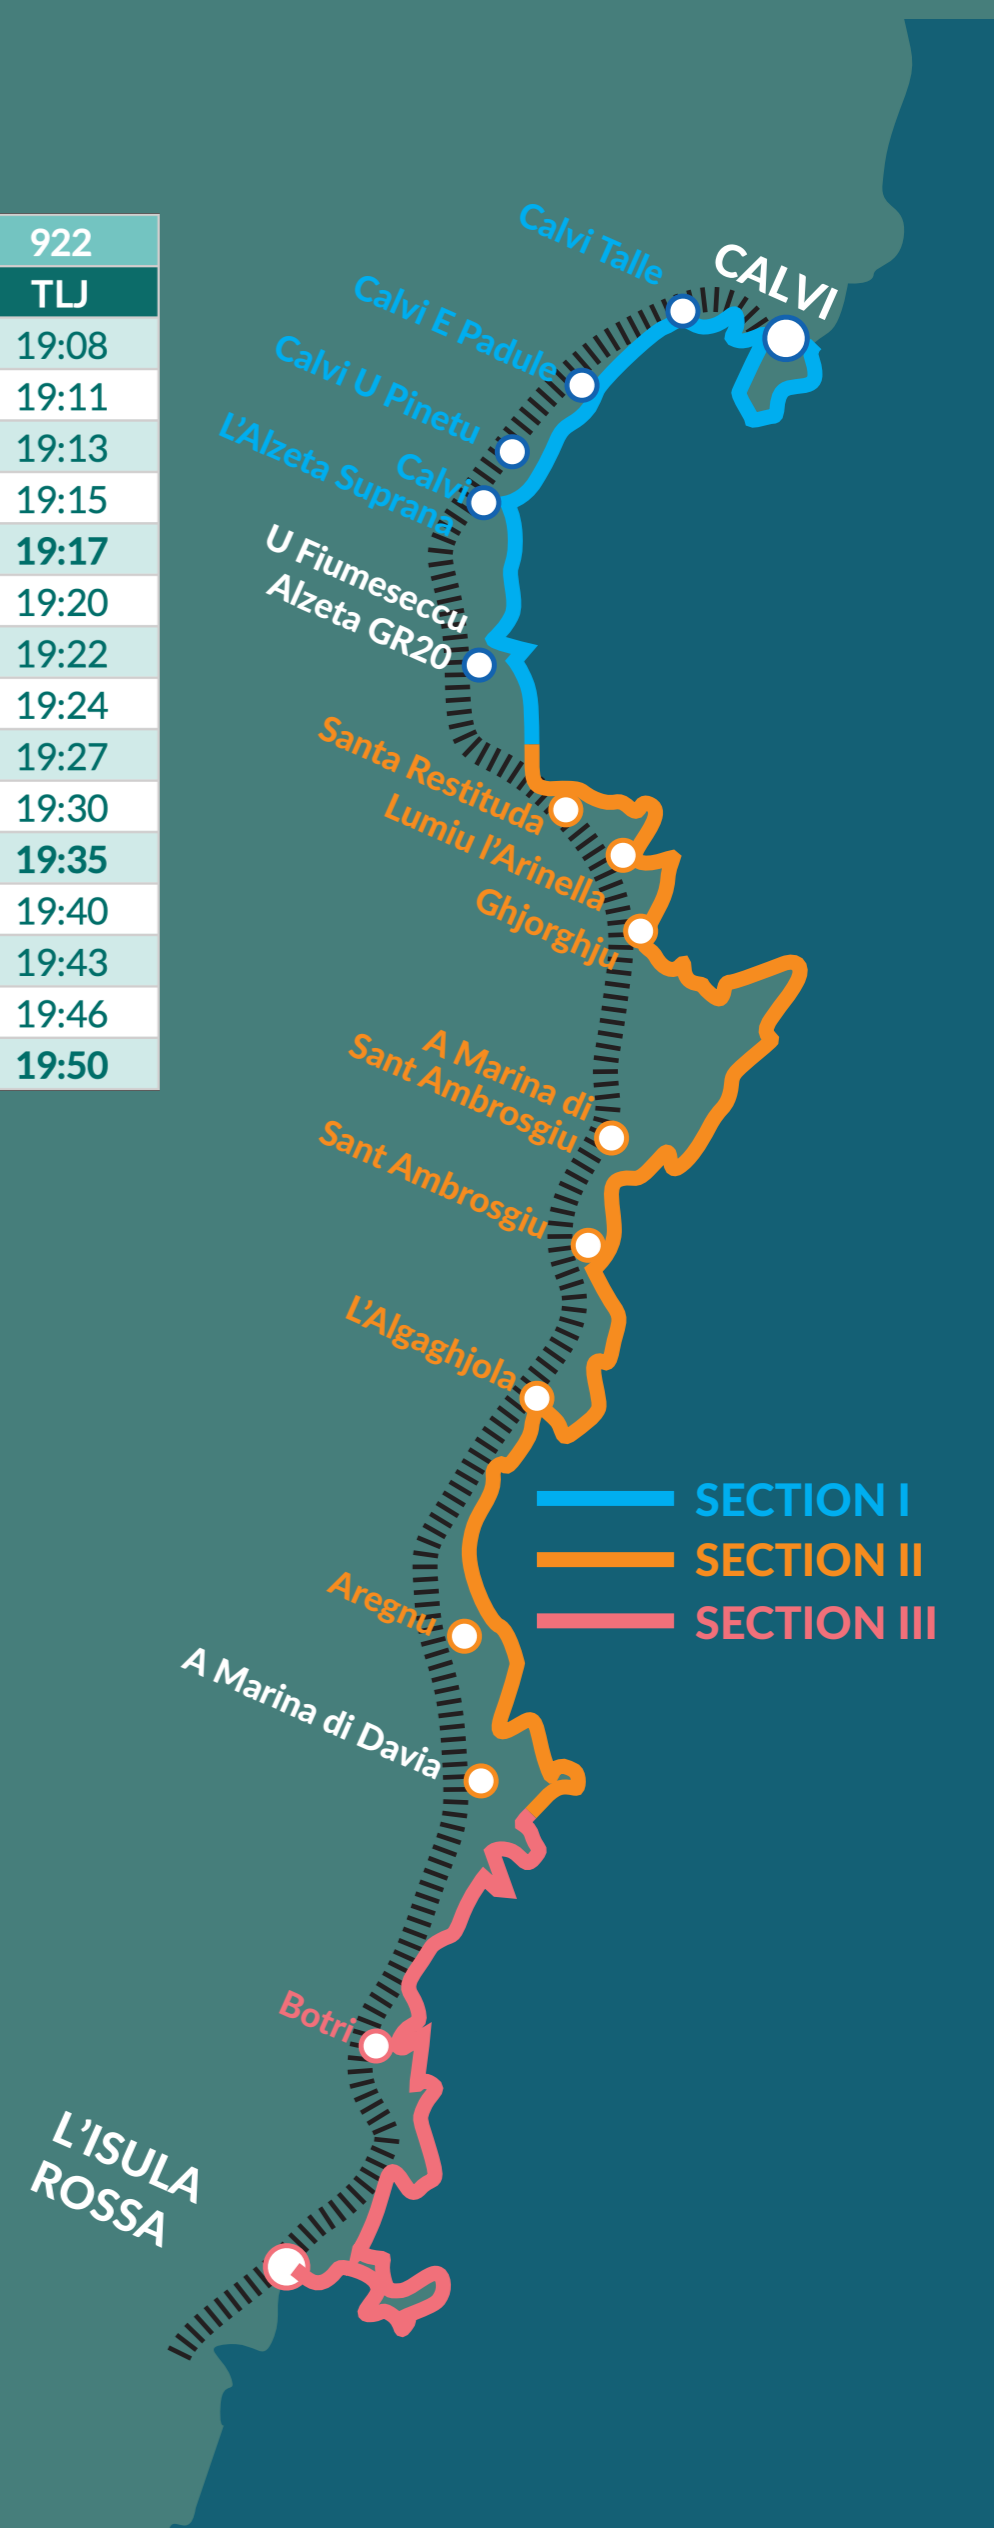

SDF : Circule uniquement samedis, dimanches et jours fériés

L'ISULA ROSSA /
CALVI

Train n°		911	913	915 (GL)	917	919	921	923 (GL)
Périodicité		TLJ	TLJ	TLJ	TLJ	TLJ	TLJ	TLJ
L'ISULA ROSSA	D	07:50	09:50	11:50	14:30	16:20	18:10	20:00
Botri	✓	07:54	09:54	11:54	14:34	16:24	18:14	20:04
A Marina di Davia	✓	07:57	09:57	11:57	14:37	16:27	18:17	20:07
Aregnu	✓	08:00	10:00	12:00	14:40	16:30	18:20	20:10
L'Algaghjola (PL)	✓	08:05	10:05	12:05	14:45	16:35	18:25	20:15
Sant'Ambrosgiu	✓	08:10	10:10	12:10	14:50	16:40	18:30	20:20
A Marina di Sant'Ambrosgiu	✓	08:13	10:13	12:13	14:53	16:43	18:33	20:23
Ghjorghju	✓	08:16	10:16	12:16	14:56	16:46	18:36	20:26
Lumiu-L'Arinella	✓	08:18	10:18	12:18	14:58	16:48	18:38	20:28
Santa Restituda	✓	08:20	10:20	12:20	15:00	16:50	18:40	20:30
U Fiumeseccu Alzeta GR20	✓	08:23	10:23	12:23	15:03	16:53	18:43	20:33
Calvi L'Alzeta Suprana	✓	08:25	10:25	12:25	15:05	16:55	18:45	20:35
Calvi U Pinetu	✓	08:27	10:27	12:27	15:07	16:57	18:47	20:37
Calvi E Padule	✓	08:29	10:29	12:29	15:09	16:59	18:49	20:39
CALVI TALLE	A	08:32	10:32	12:32	15:12	17:02	18:52	20:42

D : départ,
A : Arrivée,

✓ Arrêt facultatif

✱ Gares équipées de défibrillateurs

TLJ : Tous les jours

SF SDF : sauf samedis, dimanches et fêtes

SA DF : uniquement samedis, dimanches et fêtes

Protégez-vous ! Pour votre sécurité, empruntez les passages équipés ne circulez pas entre les voies, n'engagez pas les gabarits ferroviaires. Aux arrêts facultatifs, faire signe au conducteur pour monter dans le train.

ATTENTION : Les correspondances avec les bateaux et avions ne sont pas garanties.

@cf.corse

@CFCORSE

« Chemins de Fer de la Corse page Officielle »

www.cf-corse.corsica