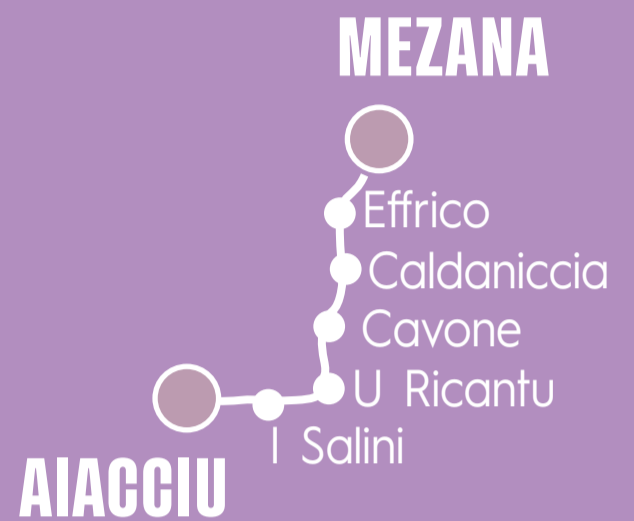

AIACCIU

DESSERTE PÉRIURBAINE

Du 29 Juin au 30 Août 2026

AIACCIU – MEZANA

TRAIN N° ▶	730	22	732	24	734	736	70	738	740	26	742	28	744	746	748
PÉRIODICITÉ ▶	Sauf samedi, dimanche et jours fériés	Tous les jours	Sauf dimanche et jours fériés	Tous les jours	Sauf samedi, dimanche et jours fériés	Sauf samedi, dimanche et jours fériés	Sauf dimanche et jours fériés	Sauf dimanche et jours fériés	Sauf dimanche et jours fériés	Tous les jours	Sauf dimanche et jours fériés	Tous les jours	Sauf dimanche et jours fériés	Sauf dimanche et jours fériés	Sauf samedi, dimanche et jours fériés
AIACCIU ♡ & ♿	D 06:40	07:42	08:05	09:24	08:55	10:10	11:01	12:15	14:05	15:46	16:15	16:55	17:15	18:15	19:15
I Salini & ♿	♣ 06:42	07:44	08:07	09:26	08:57	10:12	11:03	12:17	14:07	15:48	16:17	16:57	17:17	18:17	19:17
U Ricantu & ♿	♣ 06:47	07:49	08:12	09:31	09:02	10:17	11:08	12:22	14:12	15:53	16:22	17:03	17:22	18:22	19:22
Cavone & ♿	♣ 06:49	07:51	08:14	09:33	09:04	10:19	11:10	12:24	14:14	15:55	16:24	17:05	17:24	18:24	19:24
Caldaniccia & ♿	♣ 06:55	07:57	08:20	09:40	09:10	10:25	11:16	12:30	14:20	16:01	16:30	17:11	17:30	18:30	19:30
Effrico & ♿	♣ 06:56	07:59	08:21	09:42	09:11	10:26	11:18	12:31	14:21	16:03	16:31	17:13	17:31	18:31	19:31
MEZANA ♡ & ♿	A 07:00	08:02	08:25	09:45	09:15	10:30	11:21	12:35	14:25	16:06	16:35	17:16	17:35	18:35	19:35